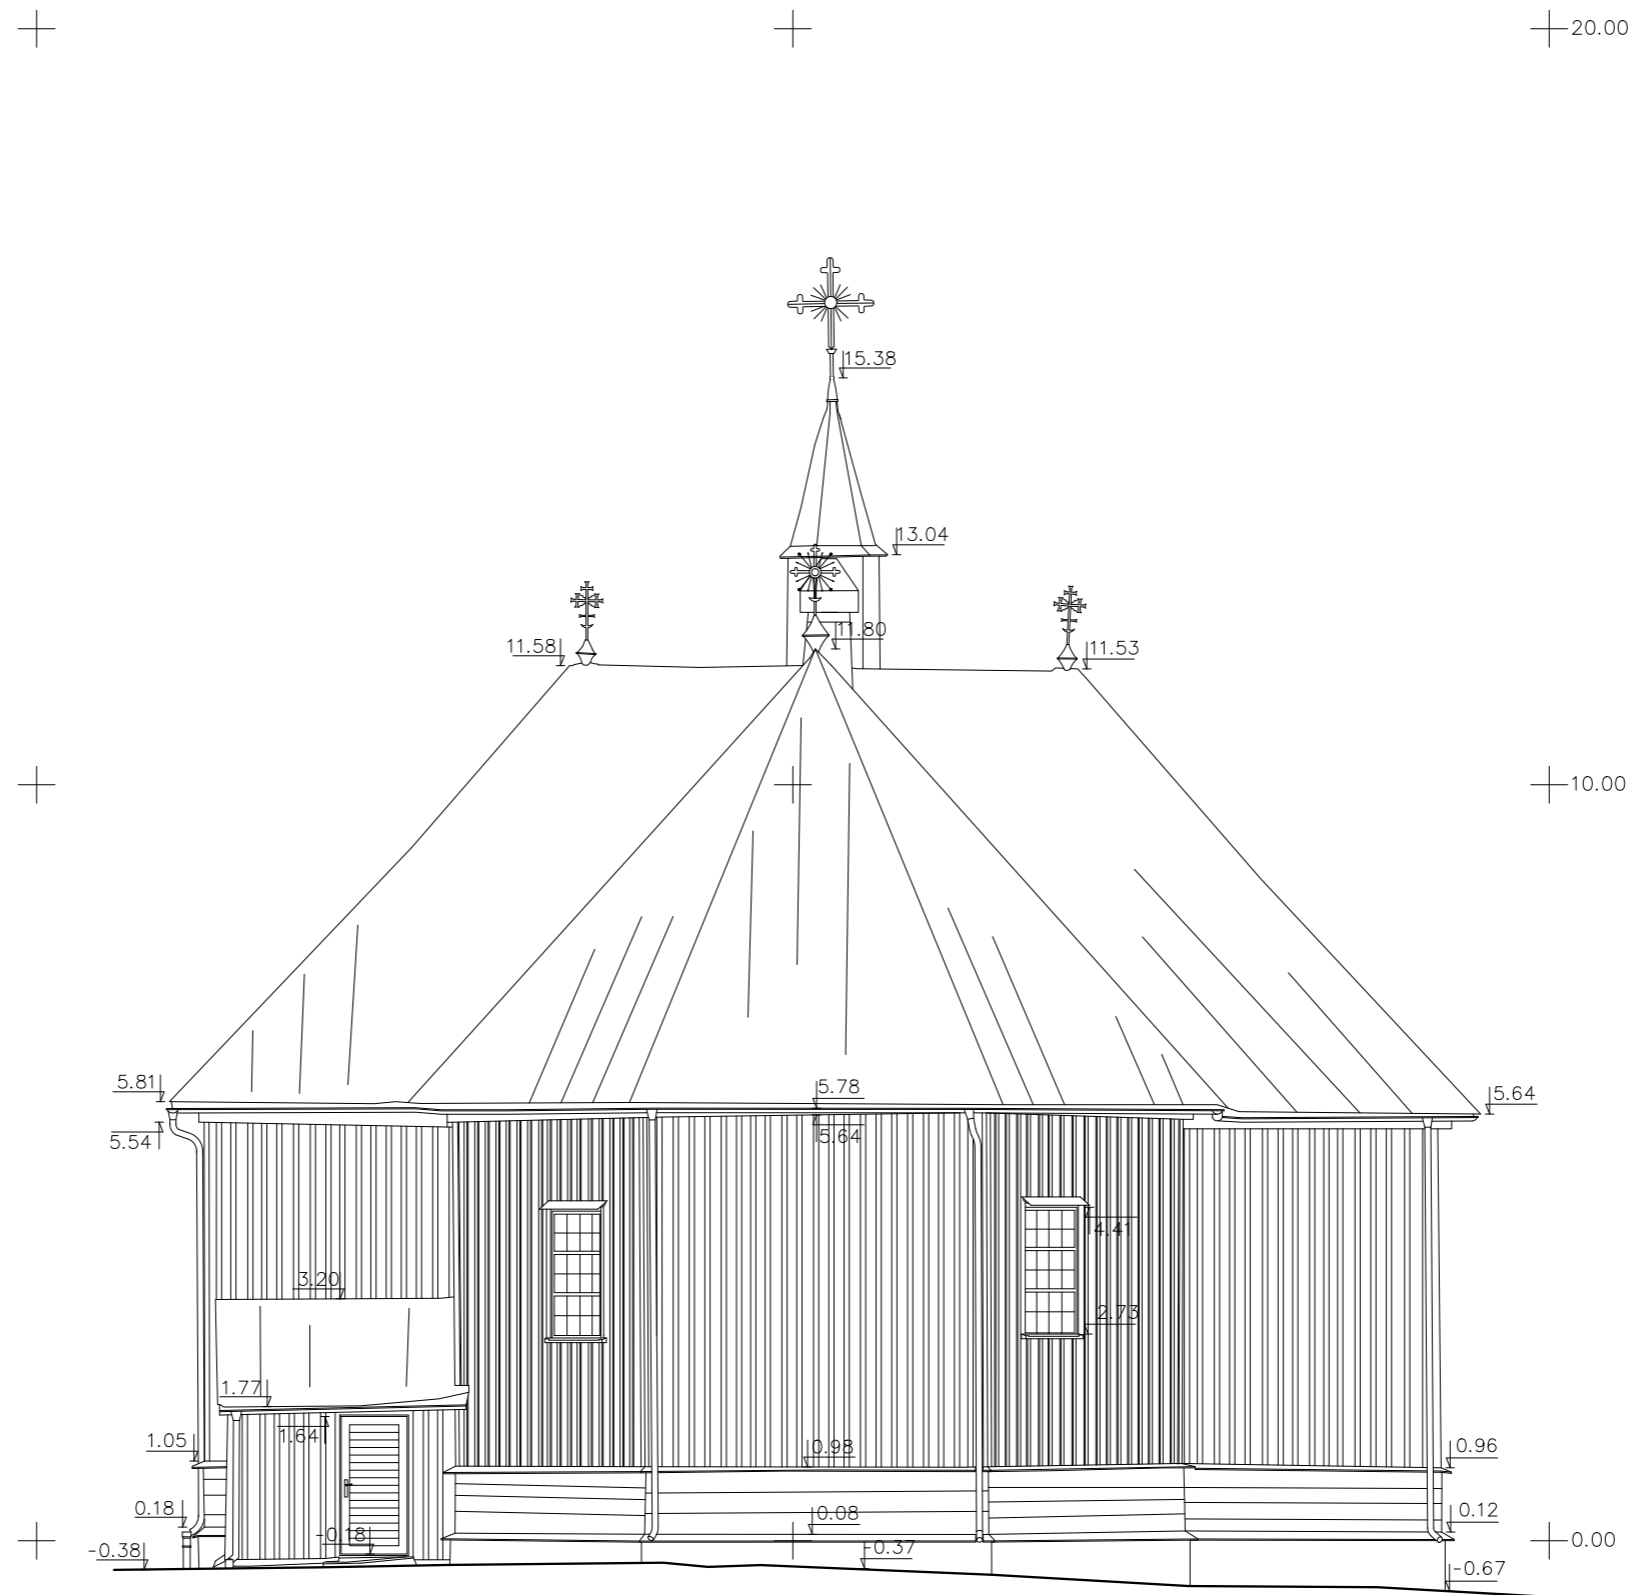

CAD&F PROJEKT SERVISAS		ARCHITEKTŪRINIAI FOTOGRAMETRINIAI APMATAVIMAI		PAGRAMANČIO ŠVČ. MERGELĖS MARIJOS NEKALTOJO PRASIDĖJIMO BAŽNYČIA. TAURAGĖS RAJONO SAV., MAŽONŲ SEN., PAGRAMANČIO MSTL., JUOZO MAŽEIKOS G. 12				
GR.VADOVAS	J.VAITULEVIČIUS			UNIKALUS OBJEKTO KODAS 28195		ARCHITEKTŪRINIAI FOTOGRAMETRINIAI APMATAVIMAI		
FOTOGRAMetrija	J.VAITULEVIČIUS					STADIJA	LAPAS	LAPŲ
ATLIKO	P.MACIJAUSKAS			VAKARŲ FASADAS		PPD	3	10
DATA	2022.10		M 1:100