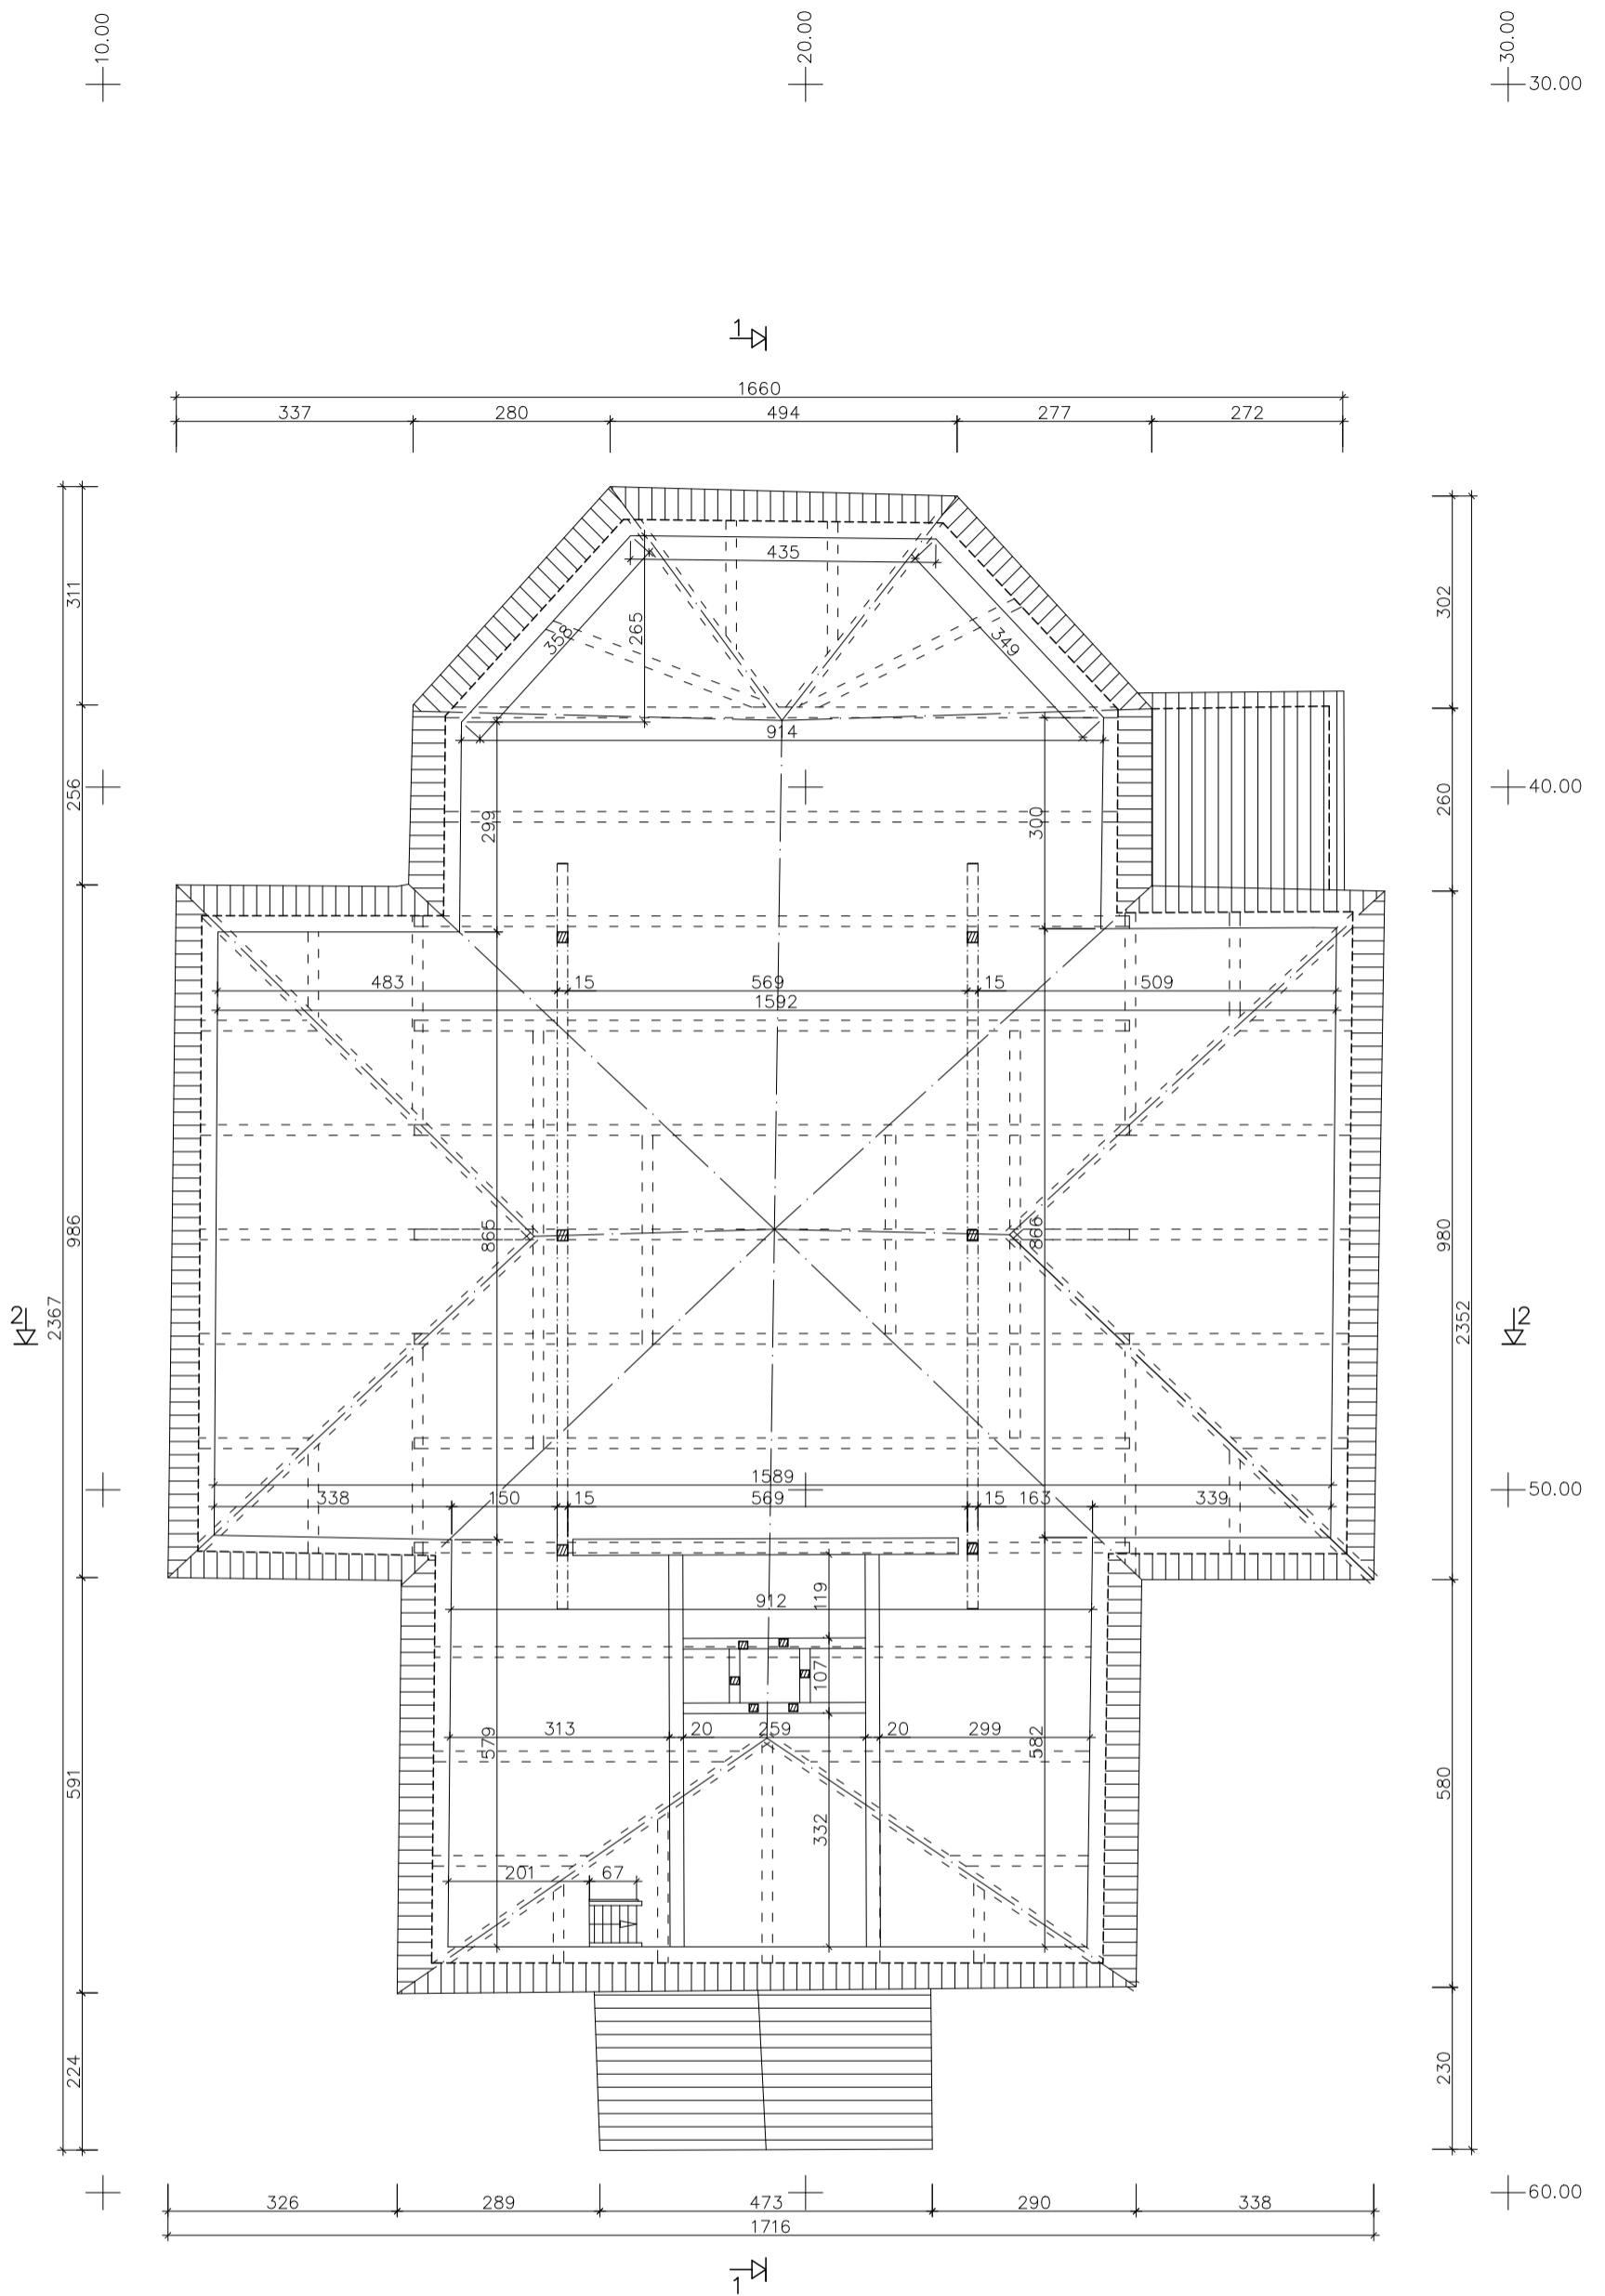

ARCHITEKTŪRINIAI FOTOGRAMETRINIAI APMATAVIMAI		PAGRAMANČIO ŠVČ. MERGELĖS MARIJOS NEKALTOJO PRASIDĖJIMO BAŽNYČIA. TAURAGĖS RAJONO SAV., MAŽONŲ SEN., PAGRAMANČIO MSTL., JUOZO MAŽEIKOS G. 12		
GR.VADOVAS	J.VAITULEVIČIUS			UNIKALUS OBJEKTO KODAS 28195		ARCHITEKTŪRINIAI FOTOGRAMETRINIAI APMATAVIMAI
FOTOGRAMetriJA	J.VAITULEVIČIUS					
ATLIKO	P.MACIJAUSKAS			PASTOGĖS PLANAS M 1:100		STADIJA LAPAS LAPŲ
DATA	2022.10					PPD 7 10