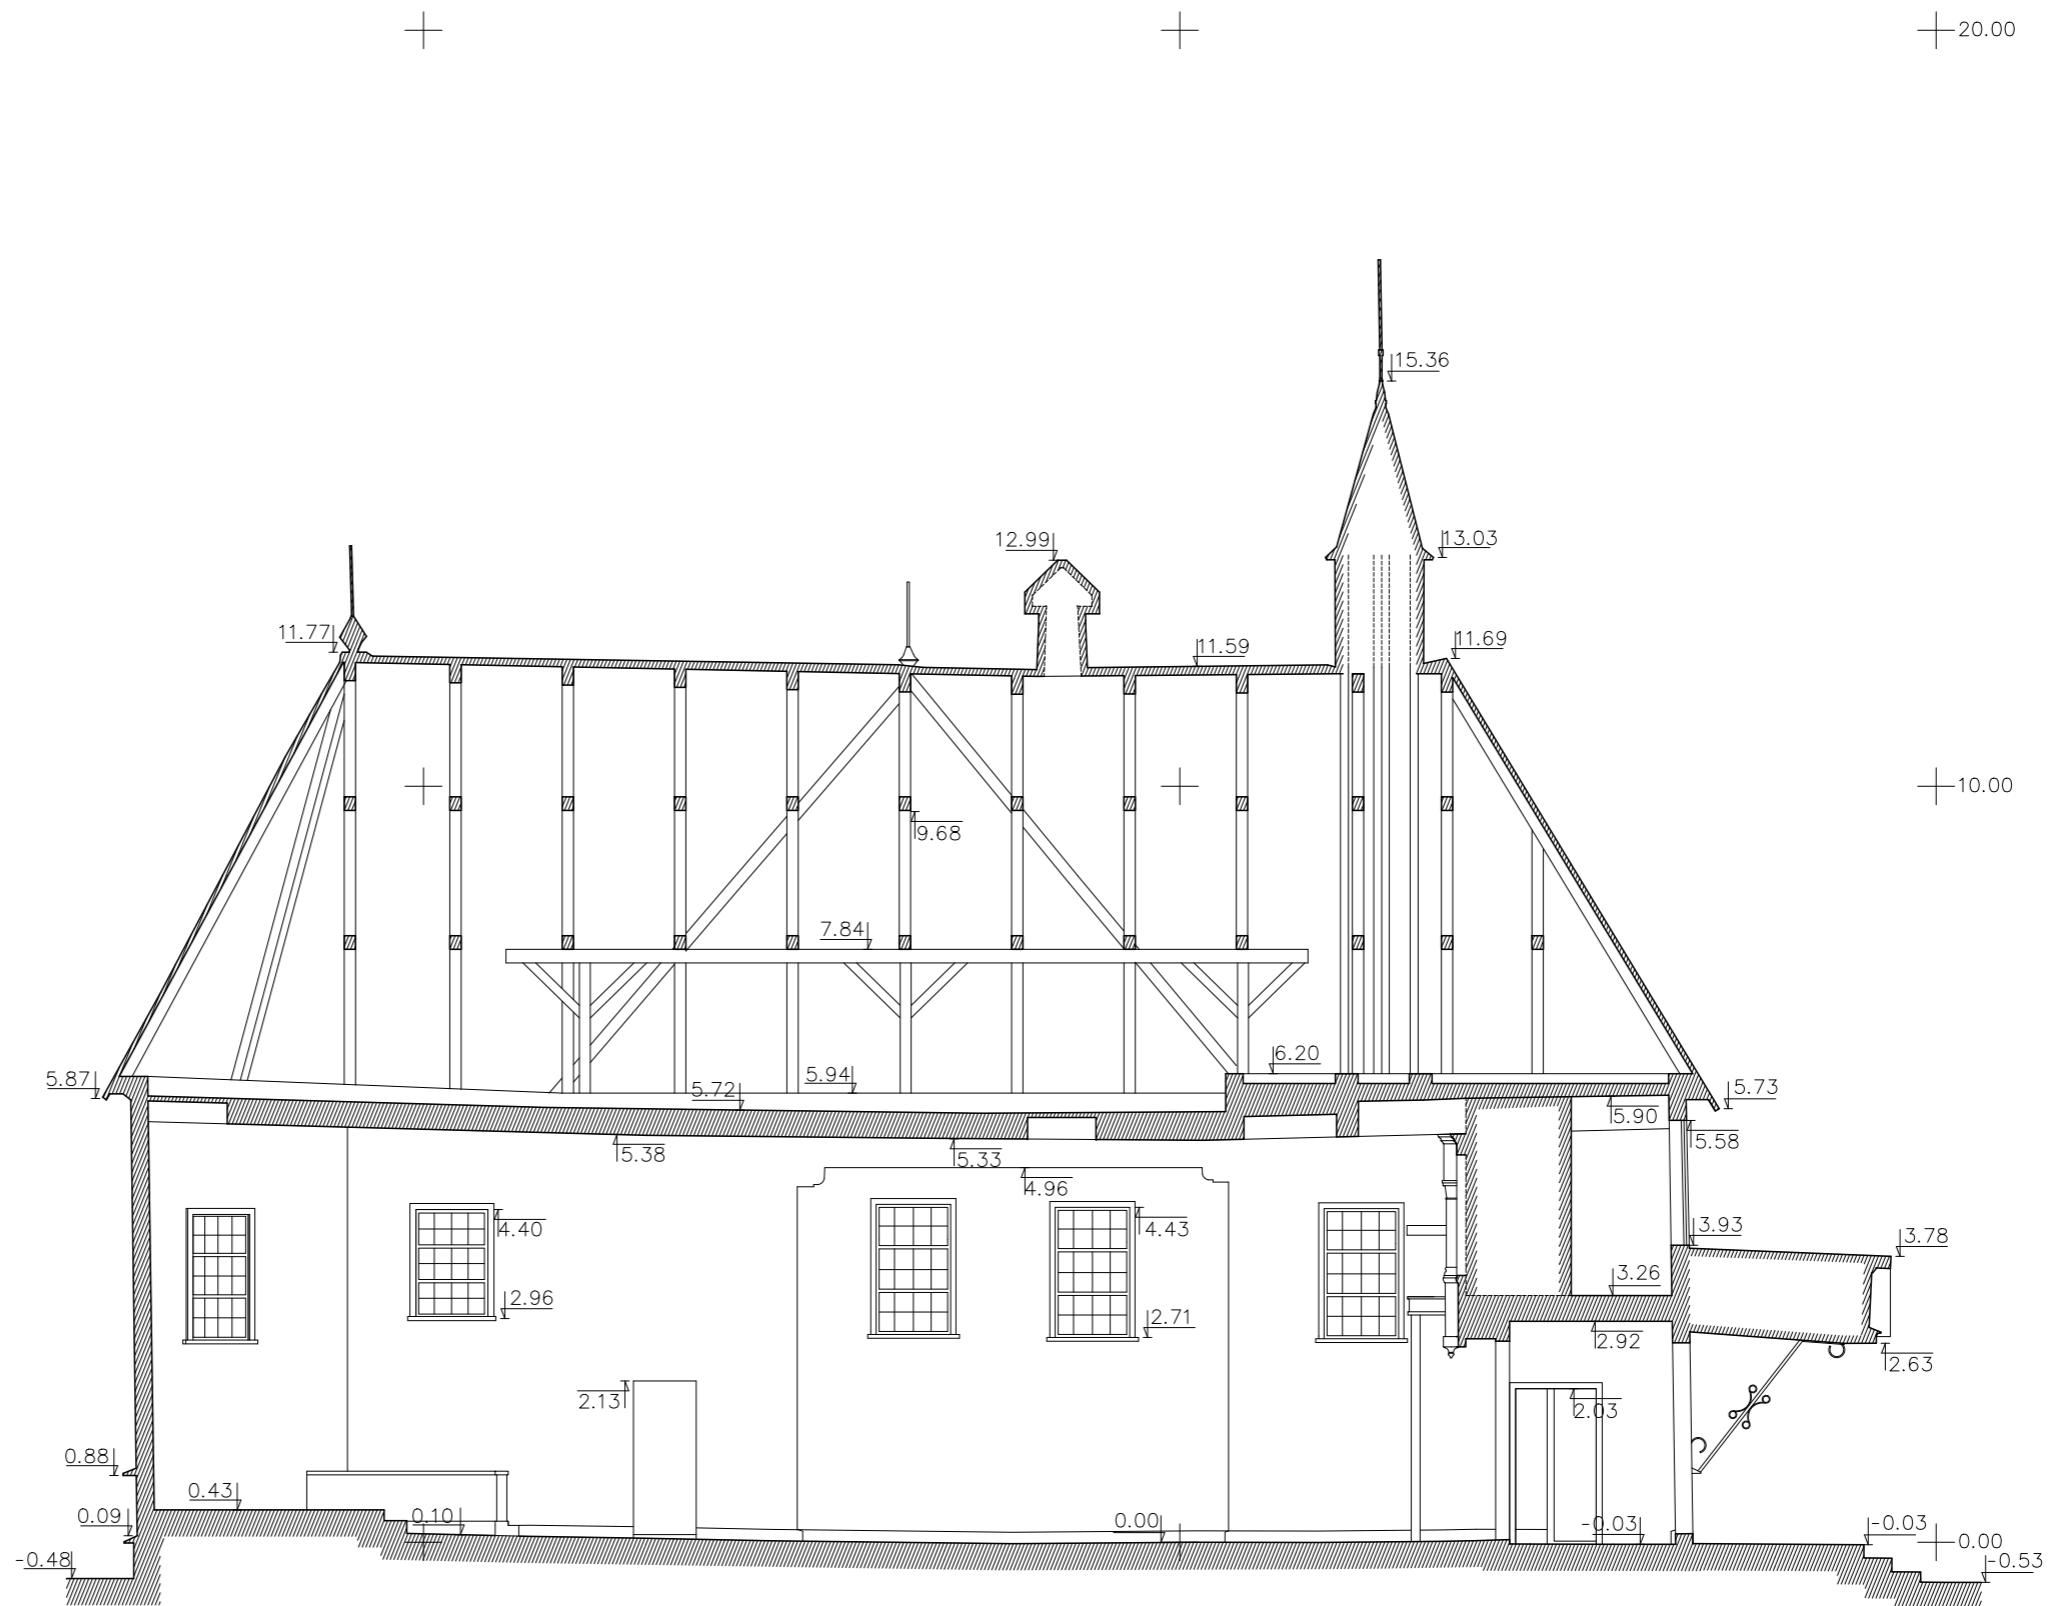

CAD&F PROJEKT SERVISAS		ARCHITEKTŪRINIAI FOTOGRAMETRINIAI APMATAVIMAI		PAGRAMANČIO ŠVČ. MERGELĖS MARIJOS NEKALTOJO PRASIDĖJIMO BAŽNYČIA. TAURAGĖS RAJONO SAV., MAŽONŲ SEN., PAGRAMANČIO MSTL., JUOZO MAŽEIKOS G. 12				
GR.VADOVAS	J.VAITULEVIČIUS			UNIKALUS OBJEKTO KODAS 28195		ARCHITEKTŪRINIAI FOTOGRAMETRINIAI APMATAVIMAI		
FOTOGRAMetriJA	J.VAITULEVIČIUS					STADIJA	LAPAS	LAPŲ
ATLIKO	P.MACIJASKAS			PJŪVIS 1-1		PPD	9	10
DATA	2022.10		M 1:100