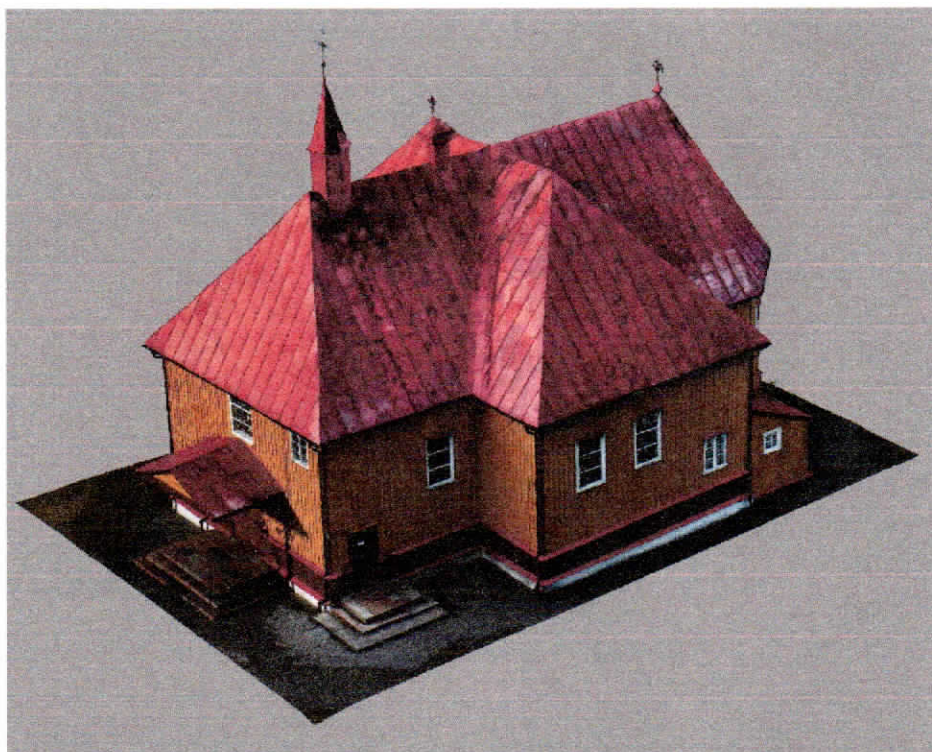

Užsakovas: **UAB „ARCHITEKTŪRA IDĖJOS REALIZAVIMAS“**

Objektas: **PAGRAMANČIO ŠVČ. M. MARIJOS NEKALTO
PRASIDĖJIMO BAŽNYČIA, (u. k. KVR 28195).
TAURAGĖS R. SAV., MAŽONŲ SEN., PAGRAMANTIS**

Dalis: **architektūriniai fotogrametriniai apmatavimai**