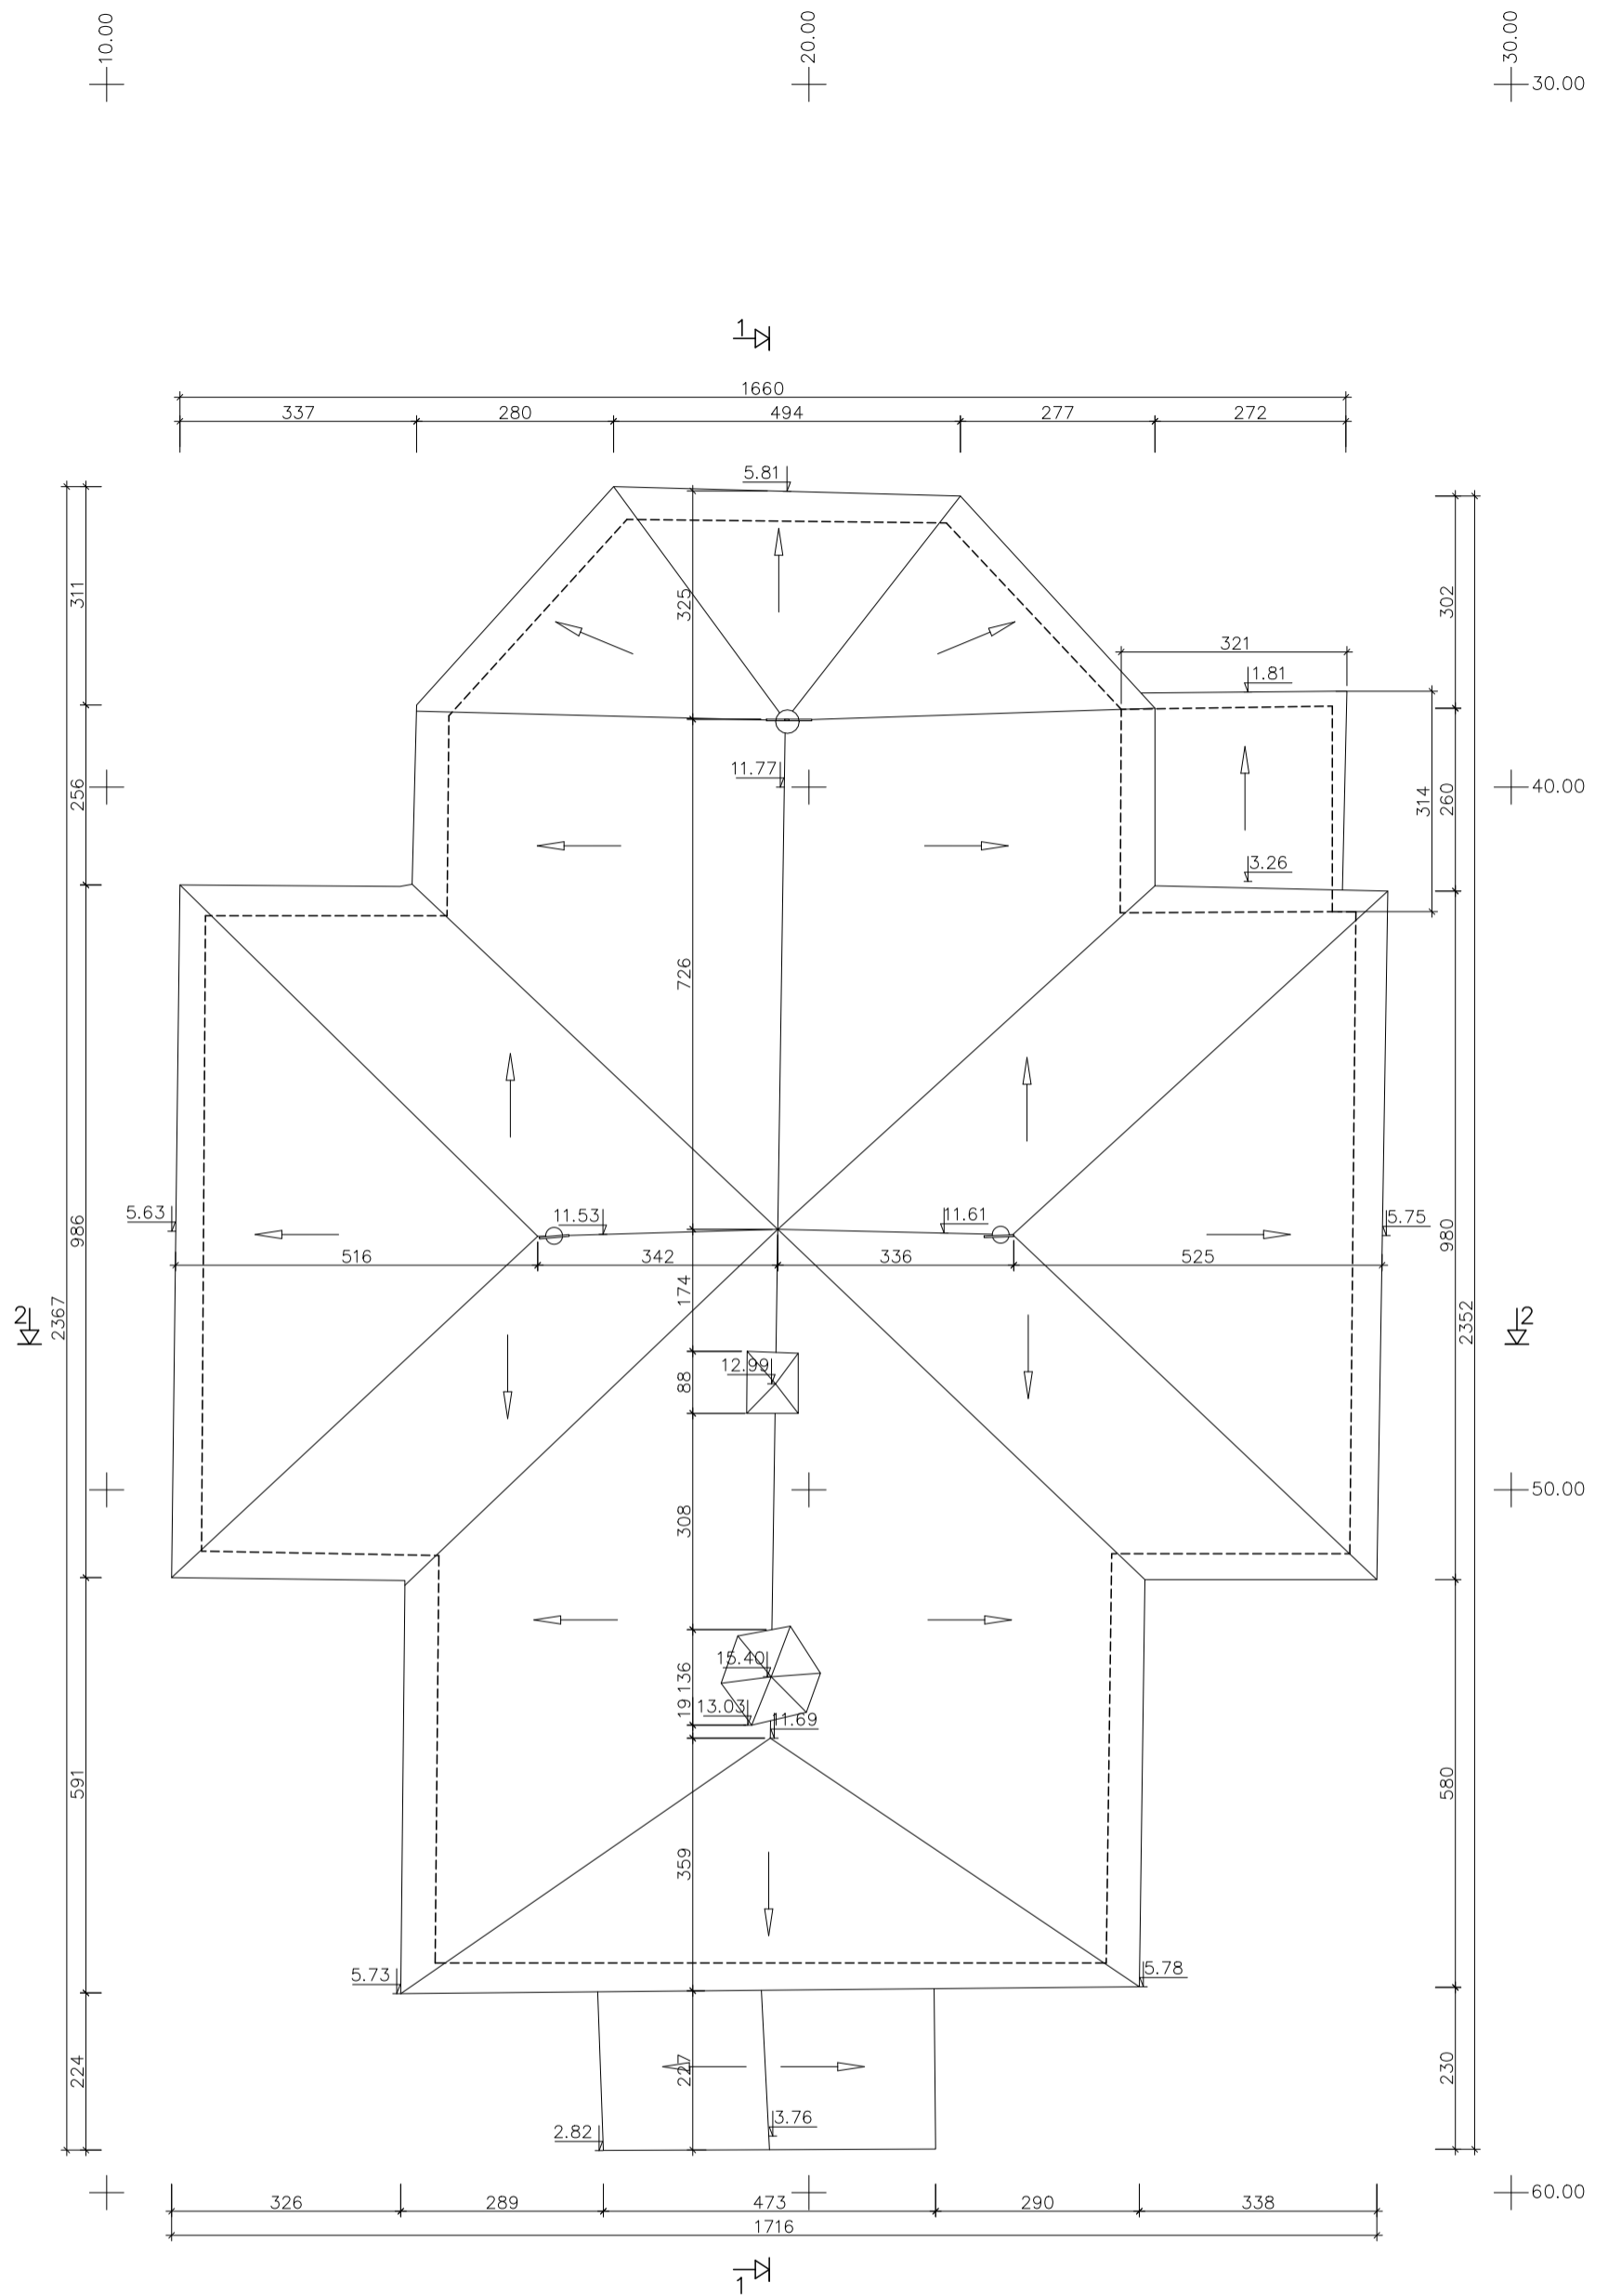

ARCHITEKTŪRINIAI FOTOGRAMETRINIAI APMATAVIMAI		PAGRAMANČIO ŠVČ. MERGELĖS MARIJOS NEKALTOJO PRASIDĖJIMO BAŽNYČIA. TAURAGĖS RAJONO SAV., MAŽONŲ SEN., PAGRAMANČIO MSTL., JUOZO MAŽEIKOS G. 12		
GR.VADOVAS	J.VAITULEVIČIUS			UNIKALUS OBJEKTO KODAS 28195		ARCHITEKTŪRINIAI FOTOGRAMETRINIAI APMATAVIMAI
FOTOGRAMetriJA	J.VAITULEVIČIUS					
ATLIKO	P.MACIJASKAS			STOGO PLANAS		M 1:100
DATA	2022.10					STADIJA
						LAPAS
						LAPŲ
						PPD
						8
						10