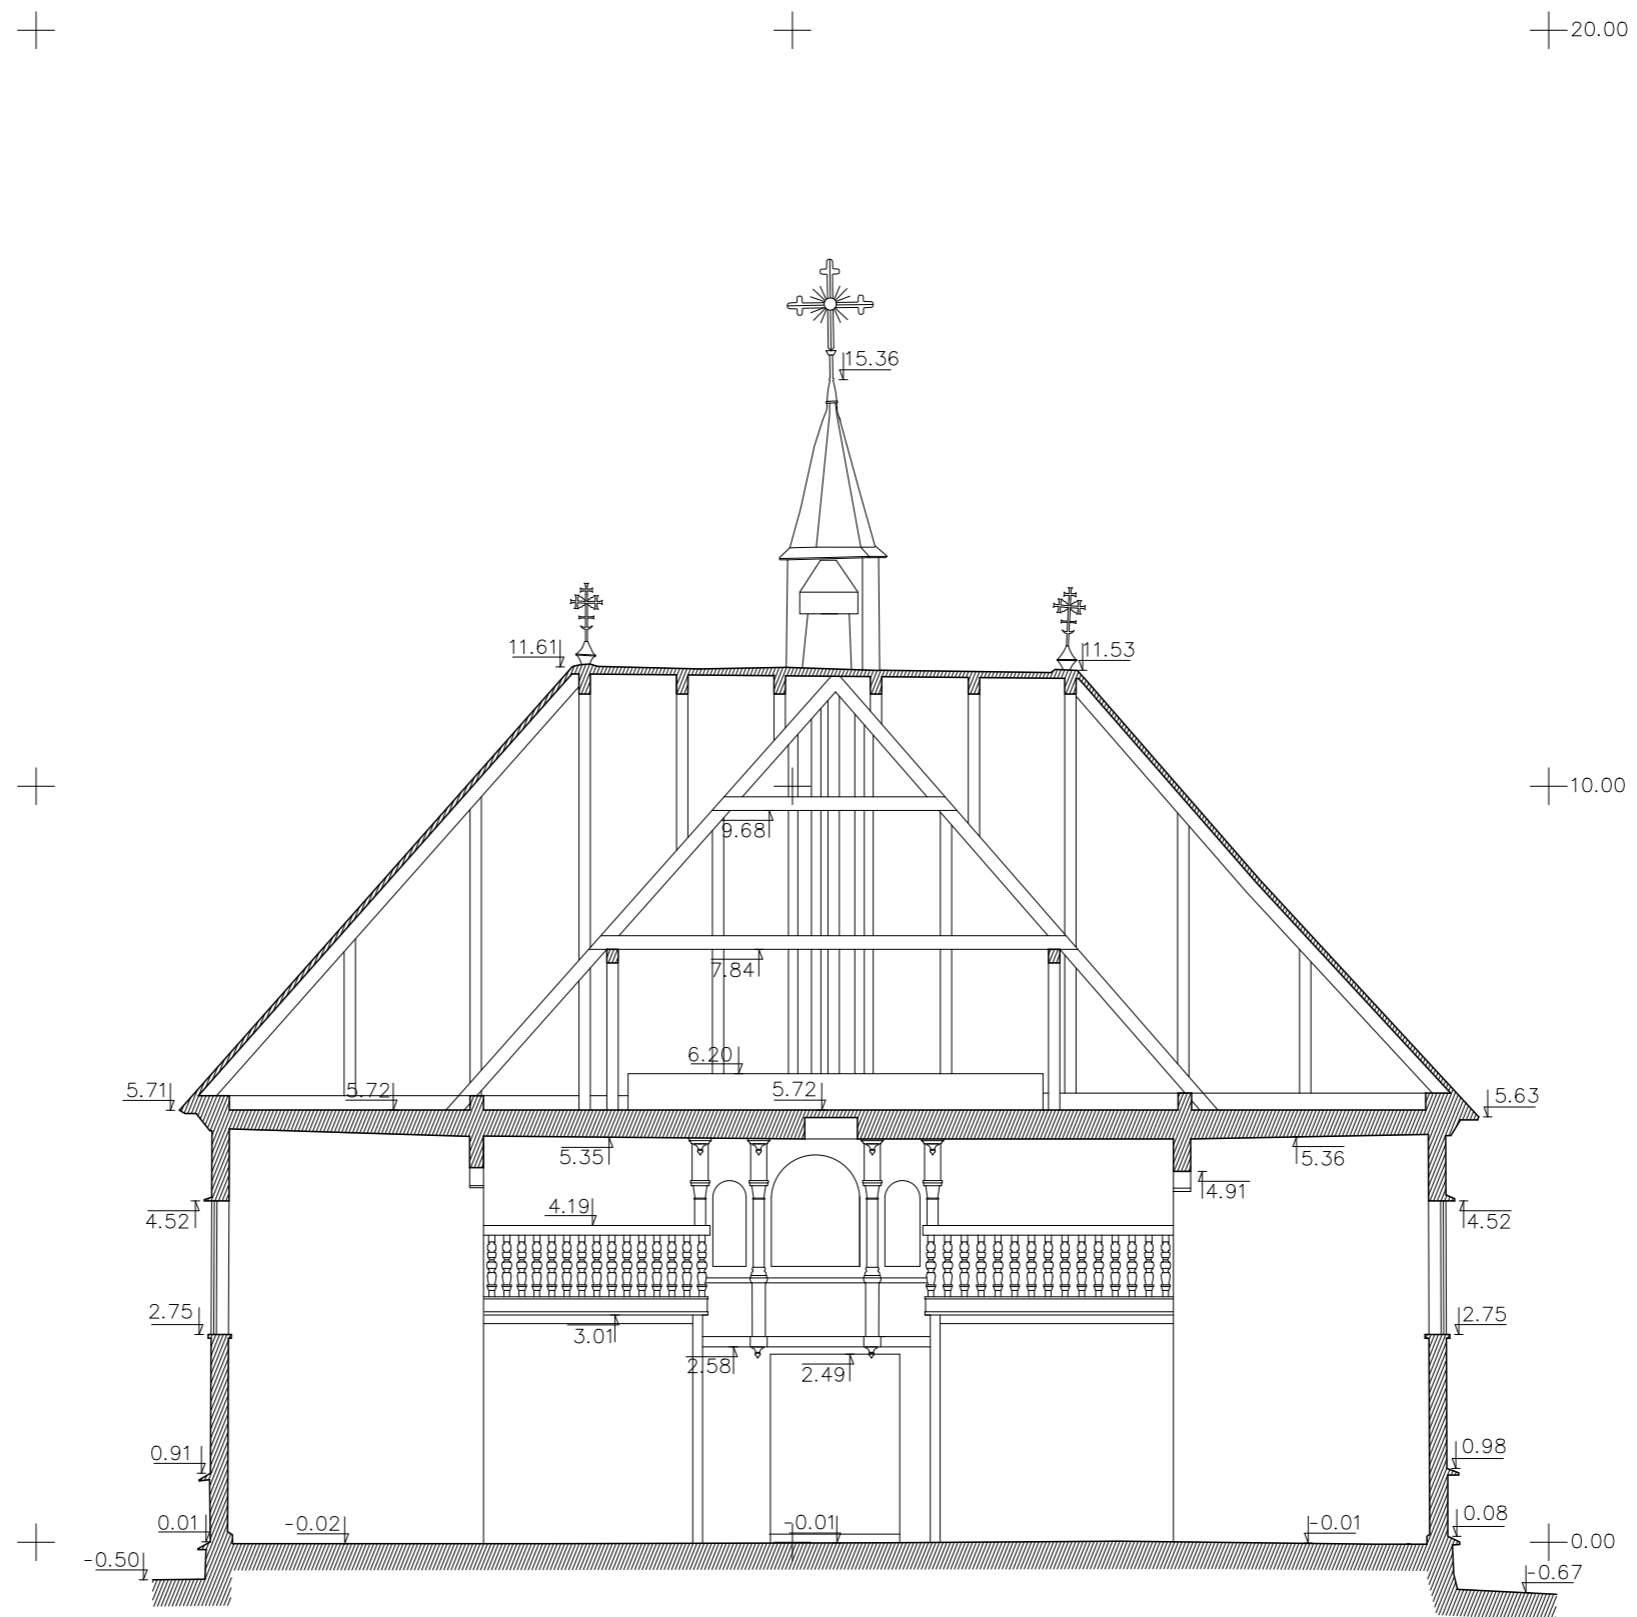

ARCHITEKTŪRINIAI FOTOGRAMETRINIAI APMATAVIMAI		PAGRAMANČIO ŠVČ. MERGELĖS MARIJOS NEKALTOJO PRASIDĖJIMO BAŽNYČIA. TAURAGĖS RAJONO SAV., MAŽONŲ SEN., PAGRAMANČIO MSTL., JUOZO MAŽEIKOS G. 12			
GR.VADOVAS	J.VAITULEVIČIUS			UNIKALUS OBJEKTO KODAS 28195		ARCHITEKTŪRINIAI FOTOGRAMETRINIAI APMATAVIMAI	
FOTOGRAMetriJA	J.VAITULEVIČIUS						
ATLIKO	P.MACIJAUŠKAS			PJŪVIS 2-2		M 1:100	
DATA	2022.10				STADIJA	LAPAS	LAPŲ
					PPD	10	10