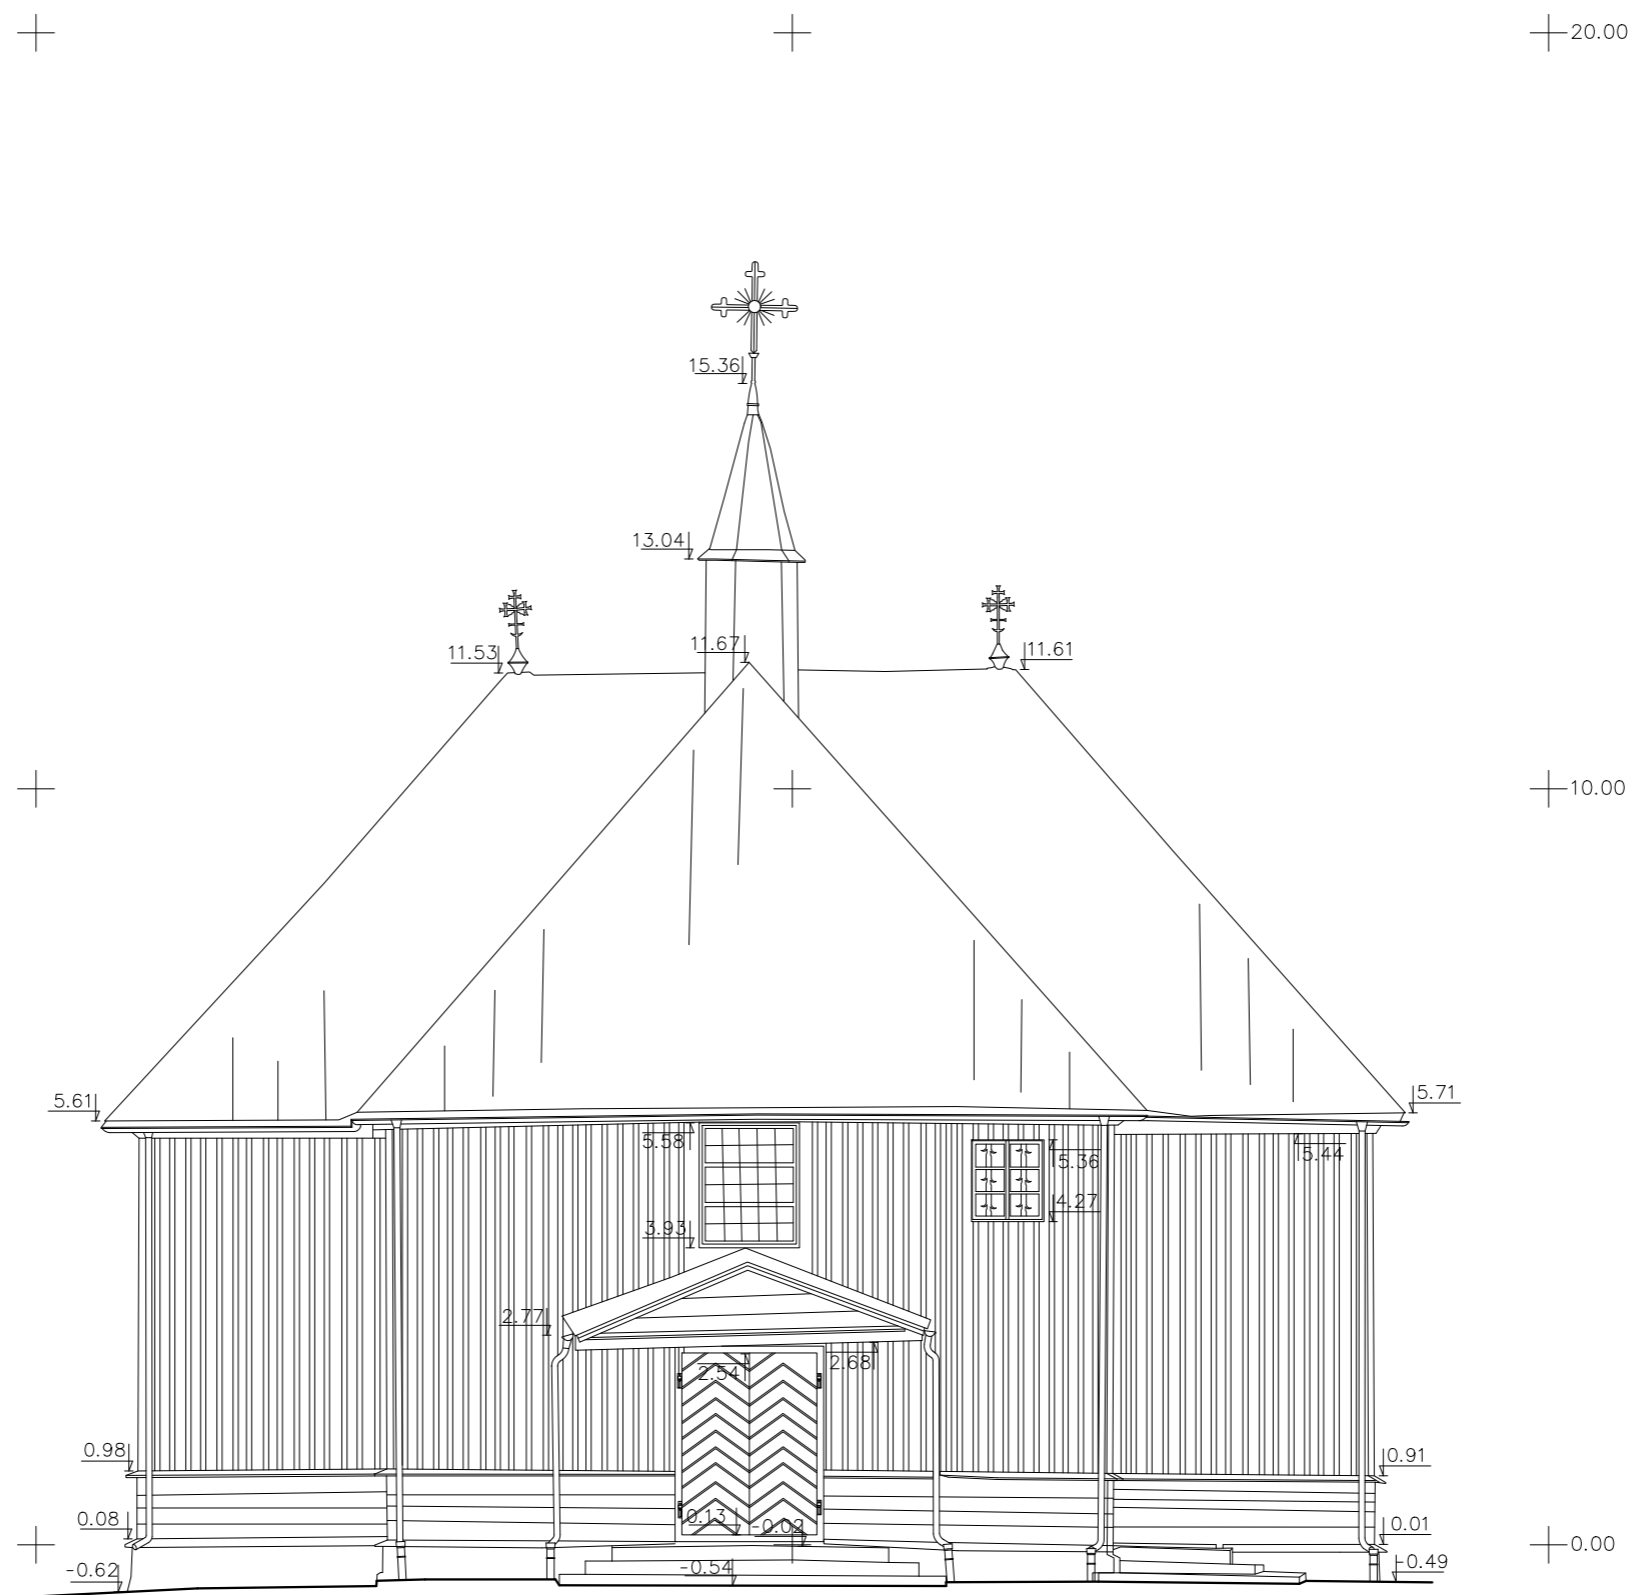

Direktorius
D. Čekanavičius

Vilnius, 2022 spalio mėn.

TURINYS

1. Rytų fasadas	M 1:100
2. Pietų fasadas	M 1:100
3. Vakarų fasadas	M 1:100
4. Šiaurės fasadas	M 1:100
5. Pirmo aukšto planas	M 1:100
6. Antro aukšto planas	M 1:100
7. Pastogės planas	M 1:100
8. Stogo planas	M 1:100
9. Pjūvis 1 - 1	M 1:100
10. Pjūvis 2 - 2	M 1:100